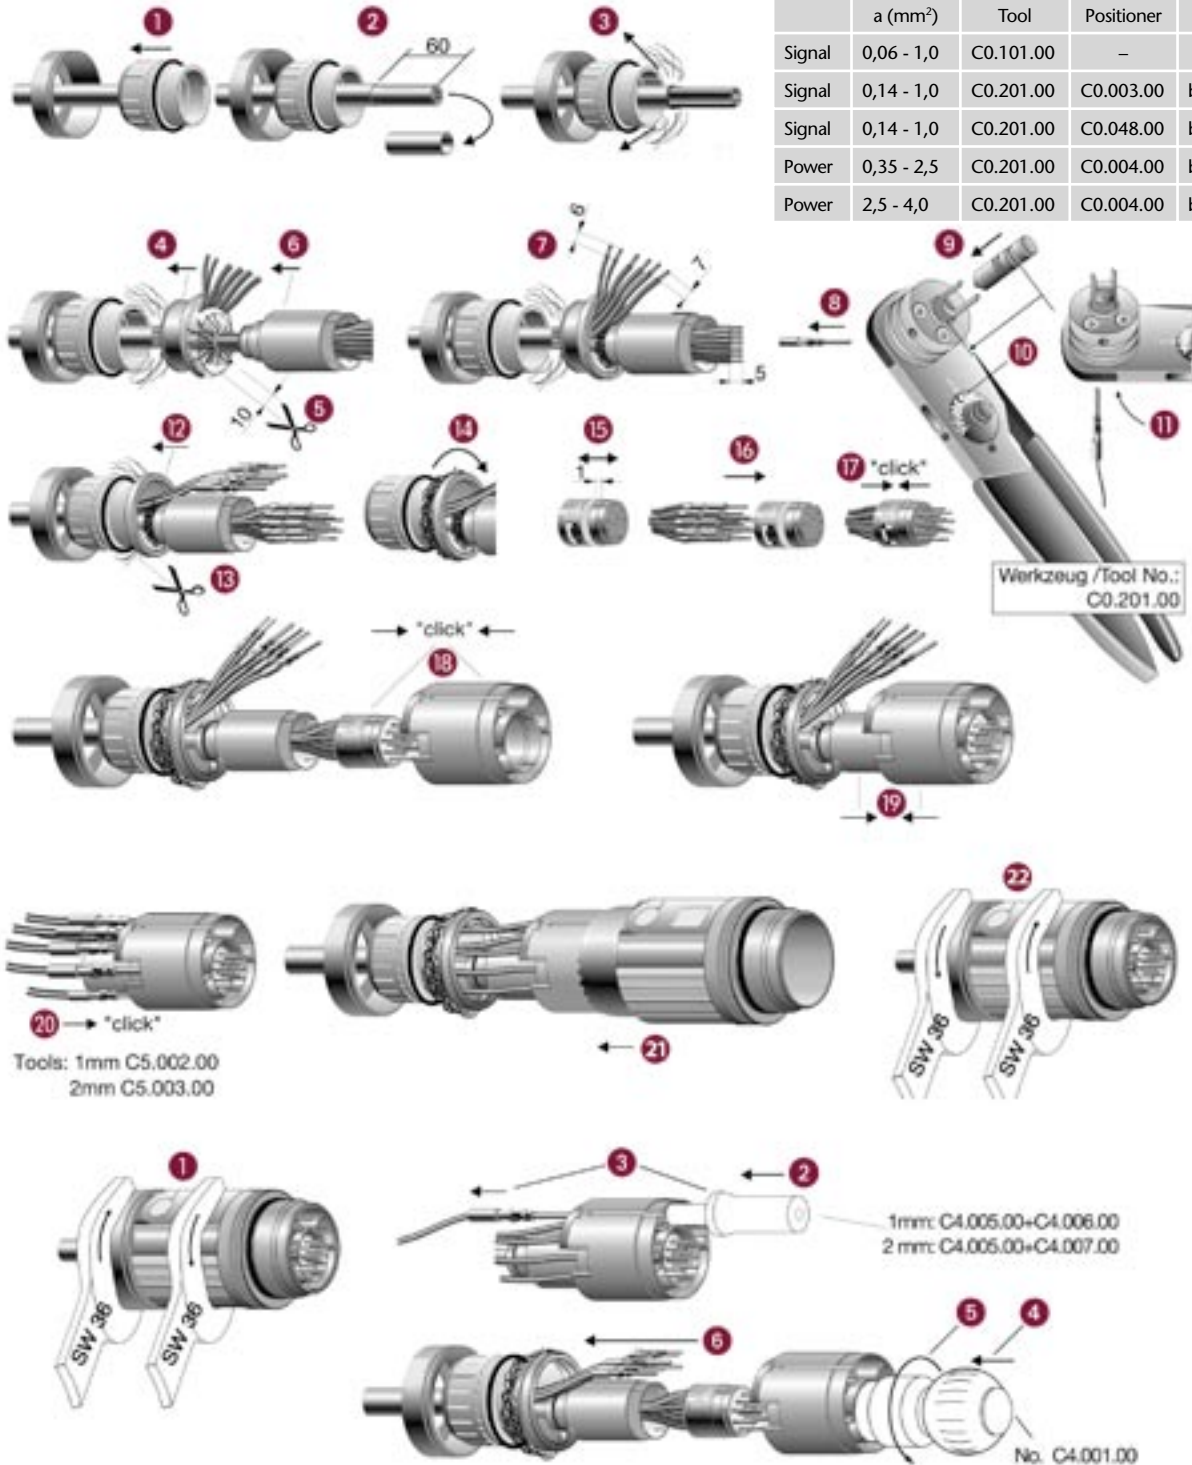

## F SERIES Mounting Instructions

Housing design: PLUG

Werkzeug / Tool No.:  
C0.201.00

COMBINATION TOOL/ POSITIONING INSERT

	a (mm <sup>2</sup> )	Tool	Positioner	Colour
Signal	0,06 - 1,0	C0.101.00	–	–
Signal	0,14 - 1,0	C0.201.00	C0.003.00	blue/green
Signal	0,14 - 1,0	C0.201.00	C0.048.00	blue
Power	0,35 - 2,5	C0.201.00	C0.004.00	blue
Power	2,5 - 4,0	C0.201.00	C0.004.00	blue

### Housing design: EXTENSION

COMBINATION TOOL/ POSITIONING INSERT				
	a (mm <sup>2</sup> )	Tool	Positioner	Colour
Signal	0,06 - 1,0	C0.101.00	–	–
Signal	0,14 - 1,0	C0.201.00	C0.003.00	blue/green
Signal	0,14 - 1,0	C0.201.00	C0.048.00	blue
Power	0,35 - 2,5	C0.201.00	C0.004.00	blue
Power	2,5 - 4,0	C0.201.00	C0.004.00	blue

Tools: 1mm C5.002.00  
2mm C5.003.00

1mm: C4.005.00+C4.006.00  
2mm: C4.005.00+C4.007.00

No. C4.001.00

Housing design: RECEPTACLE STRAIGHT

Werkzeug / Tool No.:  
C0.201.00

COMBINATIONS TOOLS/ POSITIONING INSERT

	a (mm <sup>2</sup> )	Tool	Positioner	Colour
Signal	0,06 - 1,0	C0.101.00	-	-
Signal	0,14 - 1,0	C0.201.00	C0.003.00	blue/green
Signal	0,14 - 1,0	C0.201.00	C0.048.00	blue
Power	0,5 - 2,5	C0.201.00	C0.004.00	blue
Power	2,5 - 4,0	C0.201.00	C0.004.00	blue