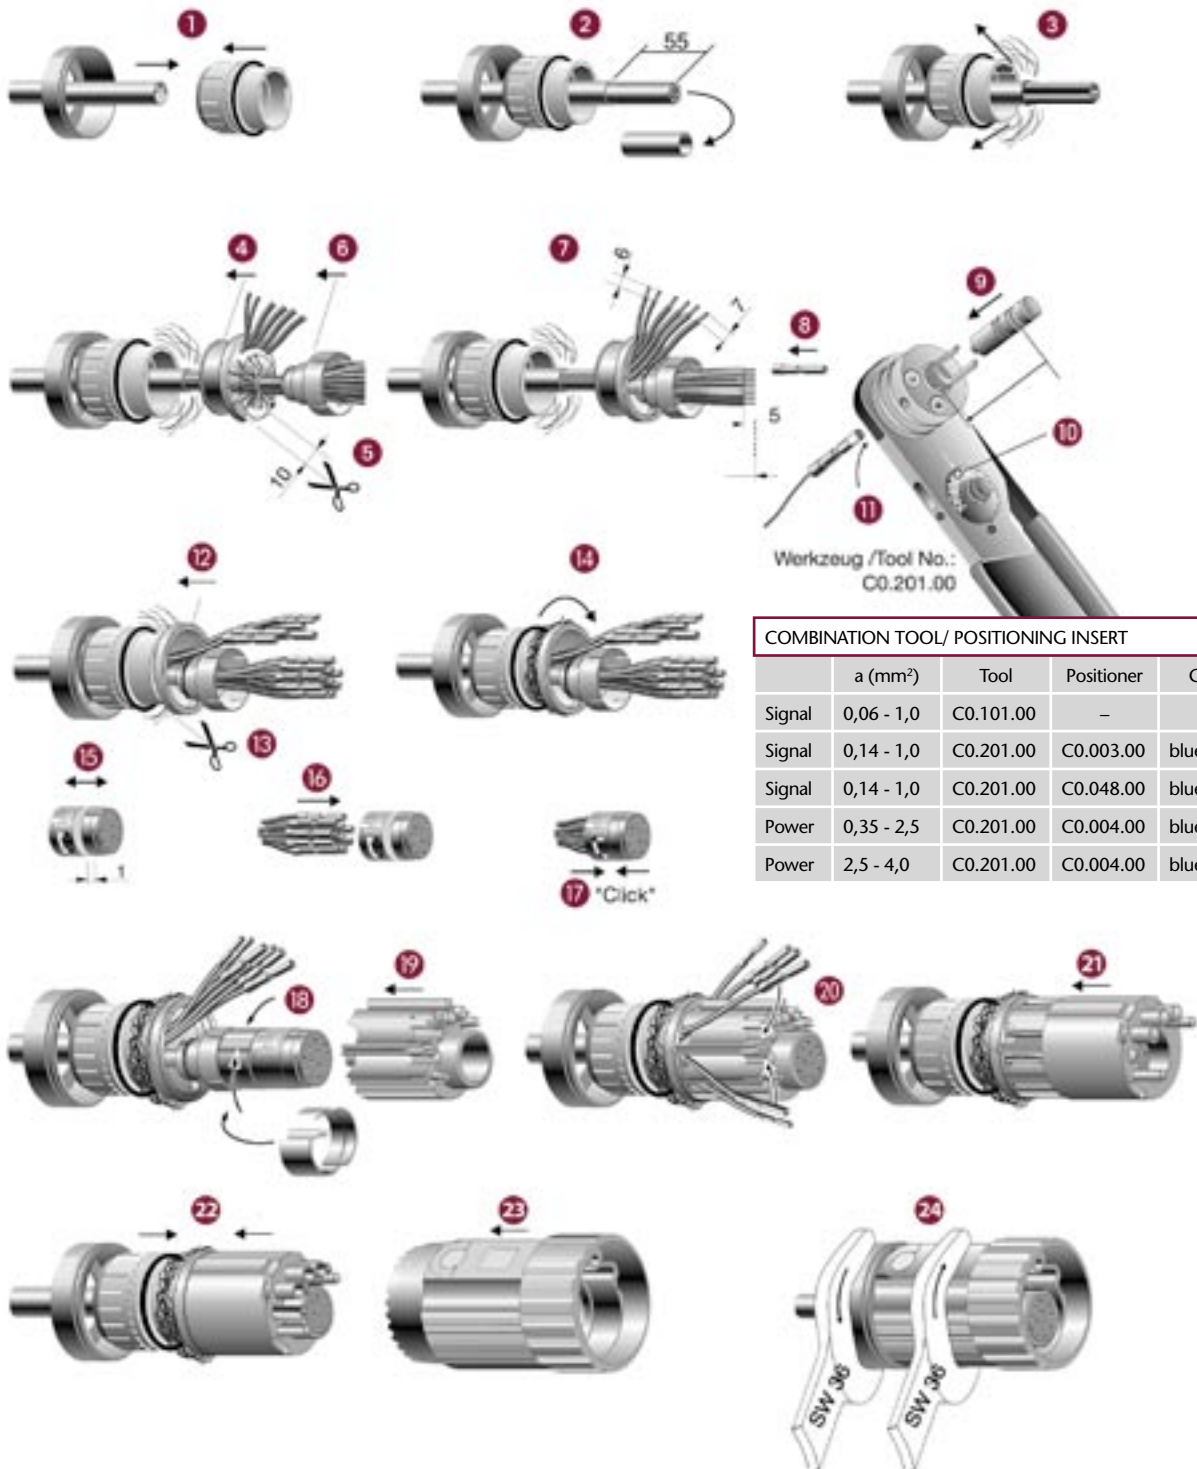

## F SERIES Mounting Instructions

Housing design: PLUG

Werkzeug / Tool No.:  
C0.201.00

COMBINATION TOOL/ POSITIONING INSERT

	a (mm <sup>2</sup> )	Tool	Positioner	Colour
Signal	0,06 - 1,0	C0.101.00	–	–
Signal	0,14 - 1,0	C0.201.00	C0.003.00	blue/green
Signal	0,14 - 1,0	C0.201.00	C0.048.00	blue
Power	0,35 - 2,5	C0.201.00	C0.004.00	blue
Power	2,5 - 4,0	C0.201.00	C0.004.00	blue

### Housing design: EXTENSION

COMBINATION TOOL/ POSITIONING INSERT				
	a (mm <sup>2</sup> )	Tool	Positioner	Colour
Signal	0,06 - 1,0	C0.101.00	–	–
Signal	0,14 - 1,0	C0.201.00	C0.003.00	blue/green
Signal	0,14 - 1,0	C0.201.00	C0.048.00	blue
Power	0,35 - 2,5	C0.201.00	C0.004.00	blue
Power	2,5 - 4,0	C0.201.00	C0.004.00	blue

Tools: 1mm C5.002.00  
2mm C5.003.00

1mm: C4.005.00+C4.006.00  
2mm: C4.005.00+C4.007.00

No. C4.001.00

Housing design: RECEPTACLE STRAIGHT

Werkzeug / Tool No.:  
C0.201.00

COMBINATIONS TOOLS/ POSITIONING INSERT

	a (mm <sup>2</sup> )	Tool	Positioner	Colour
Signal	0,06 - 1,0	C0.101.00	-	-
Signal	0,14 - 1,0	C0.201.00	C0.003.00	blue/green
Signal	0,14 - 1,0	C0.201.00	C0.048.00	blue
Power	0,5 - 2,5	C0.201.00	C0.004.00	blue
Power	2,5 - 4,0	C0.201.00	C0.004.00	blue