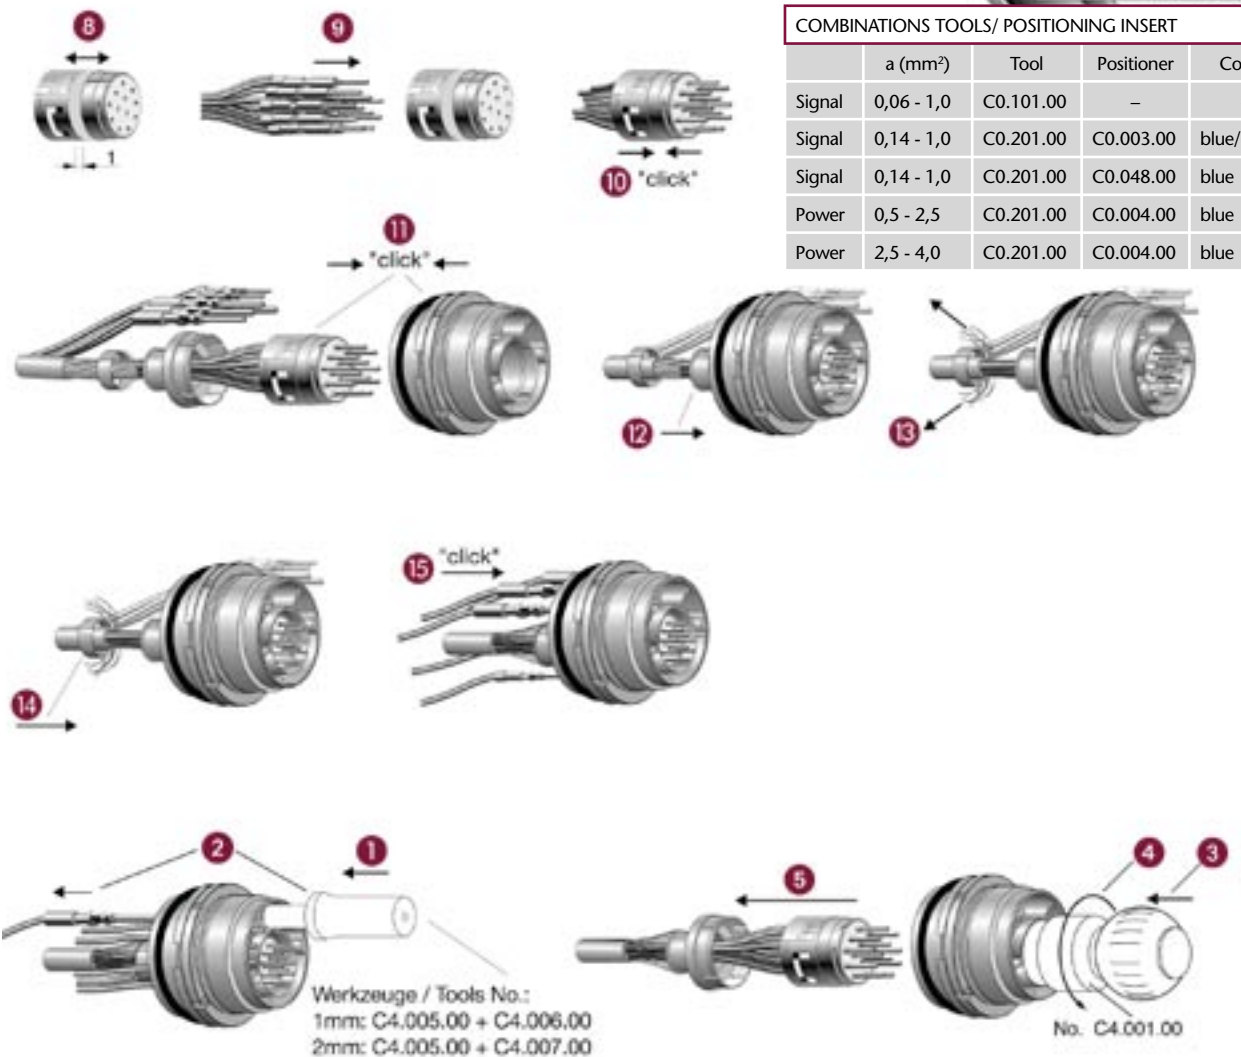

Tools: 1mm C5.002.00  
2mm C5.003.00

1mm: C4.005.00+C4.006.00  
2mm: C4.005.00+C4.007.00

No. C4.001.00

Housing design: RECEPTACLE STRAIGHT

Werkzeug / Tool No.:  
C0.201.00

COMBINATIONS TOOLS/ POSITIONING INSERT

	a (mm <sup>2</sup> )	Tool	Positioner	Colour
Signal	0,06 - 1,0	C0.101.00	-	-
Signal	0,14 - 1,0	C0.201.00	C0.003.00	blue/green
Signal	0,14 - 1,0	C0.201.00	C0.048.00	blue
Power	0,5 - 2,5	C0.201.00	C0.004.00	blue
Power	2,5 - 4,0	C0.201.00	C0.004.00	blue

Werkzeuge / Tools No.:  
1mm: C4.005.00 + C4.006.00  
2mm: C4.005.00 + C4.007.00

No. C4.001.00